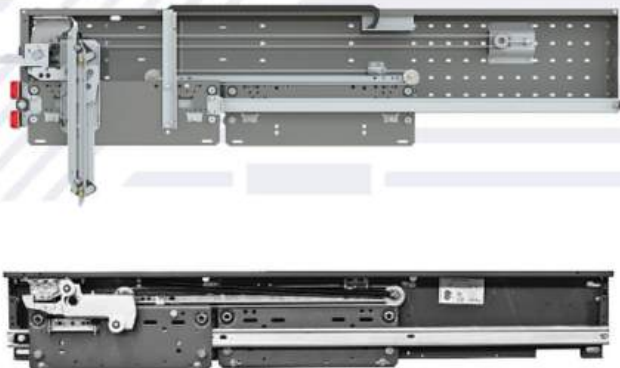

STANDARD

Привод дверей кабины и двери шахты
ОАО «Могилевлифтмаш»
(опционально импортного производства)

COMFORT/COMFORT+

Привод дверей кабины и двери шахты импортного
производства
(опционально ОАО «Могилевлифтмаш»)

STANDARD/COMFORT/COMFORT+

Станция управления WISE 3000
(Monarch) Inovance:

- плавность и комфорт поездки;
- простота и удобство монтажа и наладки;
- -сокращённое время движения между этажами;
- возможность настройки и диагностики с мобильного телефона;
- -уменьшенные габариты шкафа системы управления.