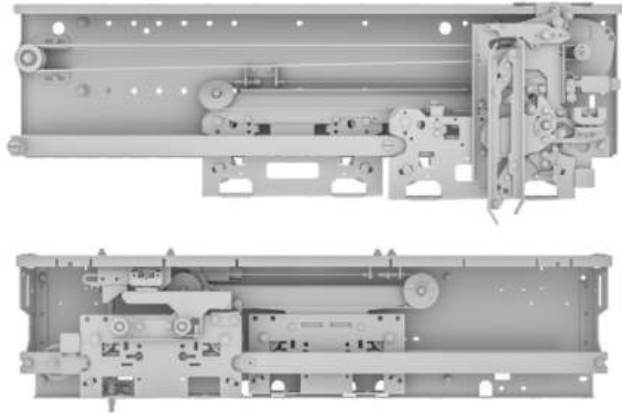

Закруглённый цилиндрический
(нержавеющая сталь серая)

Потолок
(с равномерным свечением)

Схема
материалов
кабины

STANDARD

COMFORT

COMFORT+

STANDARD

Привод дверей кабины и двери шахты
ОАО «Могилевлифтмаш»
(опционально импортного производства)