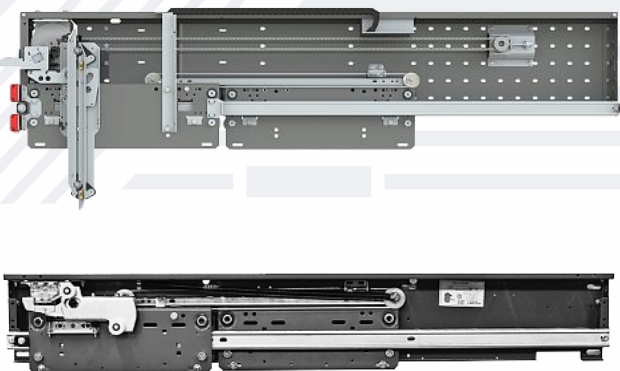

COMFORT/COMFORT+

Привод дверей кабины и двери шахты импортного
производства
(опционально ОАО «Могилевлифтмаш»)