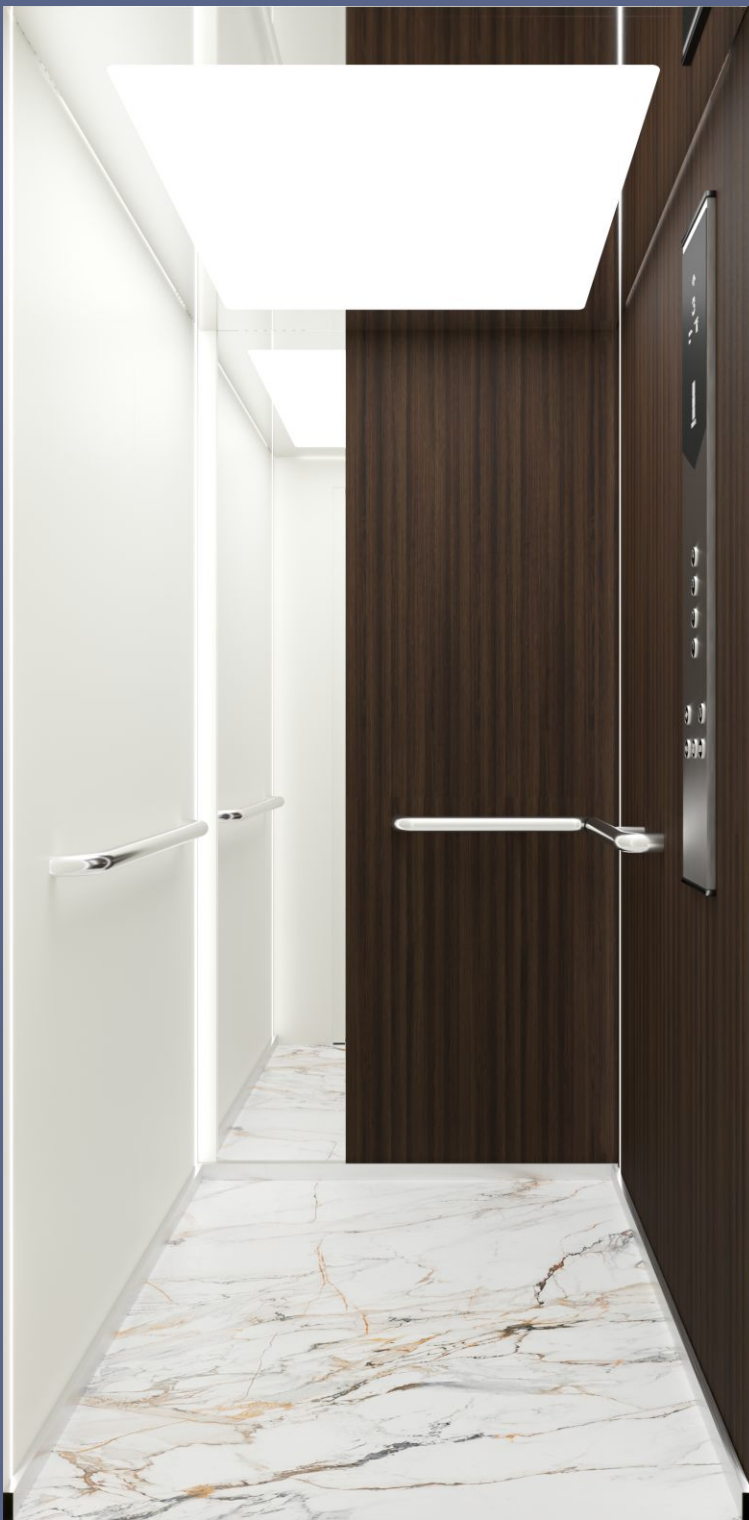

Стены с вертикальной подсветкой

Металлопласт
ткань молочная

Металлопласт
дерево тёмное

Двери

Металлопласт ткань молочная

Пост приказов

Нержавеющая сталь серая

Отбойник

Нержавеющая сталь серая

Пол

Камень белый

Зеркало

На всю высоту кабины

Поручень

Закруглённый цилиндрический
(нержавеющая сталь серая)

Потолок
(с равномерным свечением)

Схема
материалов
кабины