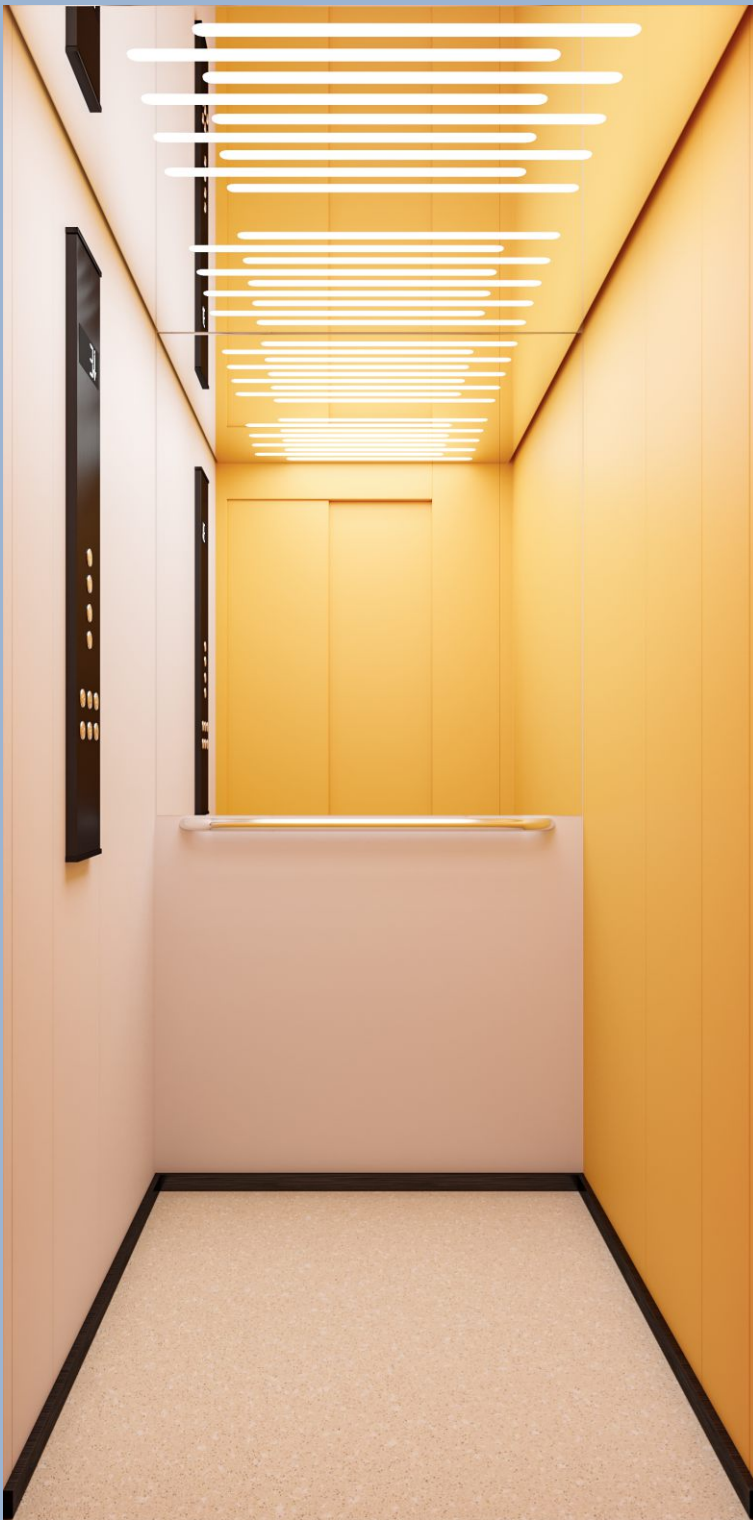

Пост приказов

Нержавеющая сталь чёрная

Отбойник

Нержавеющая сталь чёрная

Пол

Чёрный ПВХ

Зеркало

На всю ширину стены
до поручня

Поручень

Закруглённый, цилиндрический
(нержавеющая сталь)Рисунок потолка
(Нержавеющая сталь «Зеркало»)Схема
окрашивания
кабины

Стены	Шафраново-жёлтый	Серый
Двери	Шафраново-жёлтый	
Пост приказов	Нержавеющая сталь чёрная	
Отбойник	Нержавеющая сталь чёрная	
Пол	Бежевый ПВХ	
Зеркало	На всю ширину стены до поручня	
Поручень	Закруглённый, цилиндрический (нержавеющая сталь)	

Рисунок потолка (Нержавеющая сталь «Зеркало»)

Схема окрашивания кабины

Стены

Ночной синий

Серый

Двери

Ночной синий

Пост приказов

Прямой, прямоугольный
(нержавеющая сталь серая)

Потолок
(с равномерным свечением)

Схема
материалов
кабины

Стены

Металлопласт ткань
коричневаяМеталлопласт
дерево светлое

Двери

Металлопласт ткань коричневая

Пост приказов