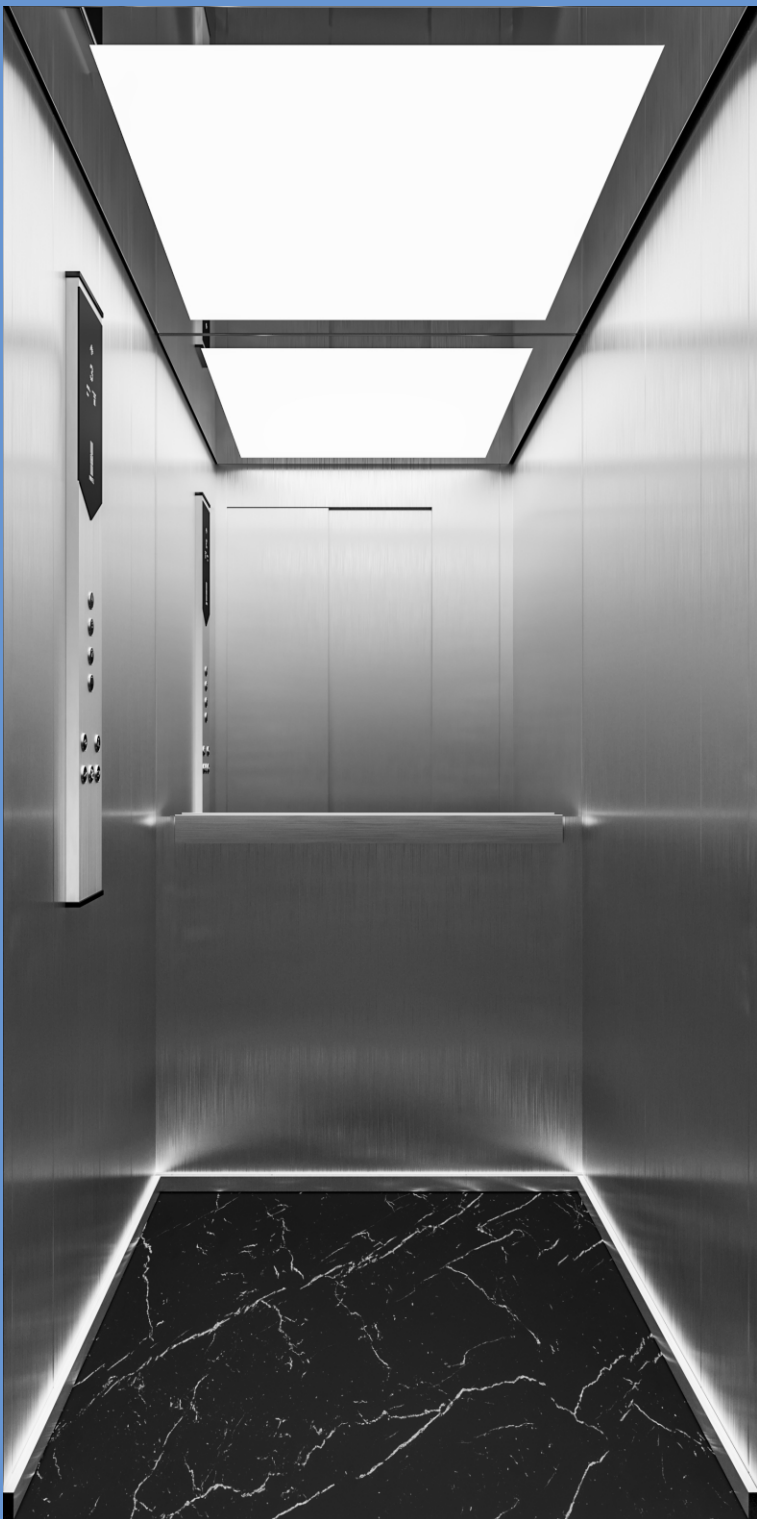

Стены

Нержавеющая сталь серая

Двери

Нержавеющая сталь серая

Пост приказов

Нержавеющая сталь серая

Отбойник

Нержавеющая сталь серая

Пол

Камень чёрный

Зеркало

На всю ширину стены до поручня

Поручень

Прямой, прямоугольный (нержавеющая сталь серая)

Потолок (с равномерным свечением)

Схема материалов кабины