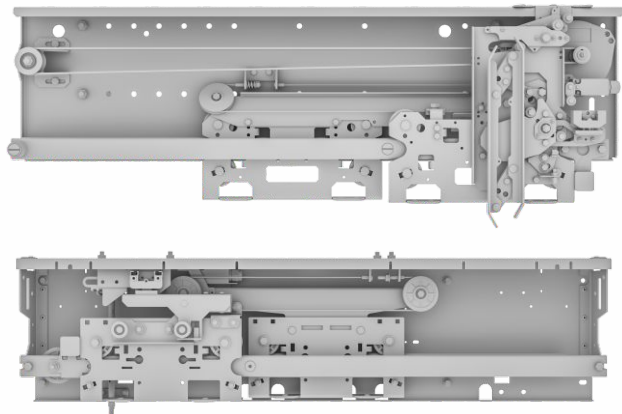

КОМПЛЕКТАЦИЯ И ОПЦИИ

movel.eu.com

STANDARD

Привод дверей кабины и двери шахты
ОАО «Могилевлифтмаш»
(опционально импортного производства)