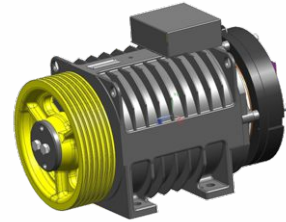

MOVEL

CONTROL THE HEIGHT

STANDARD

COMFORT

COMFORT+

- Безредукторная лебёдка

- Дополнительная шумоизоляция

- Усиленное купе