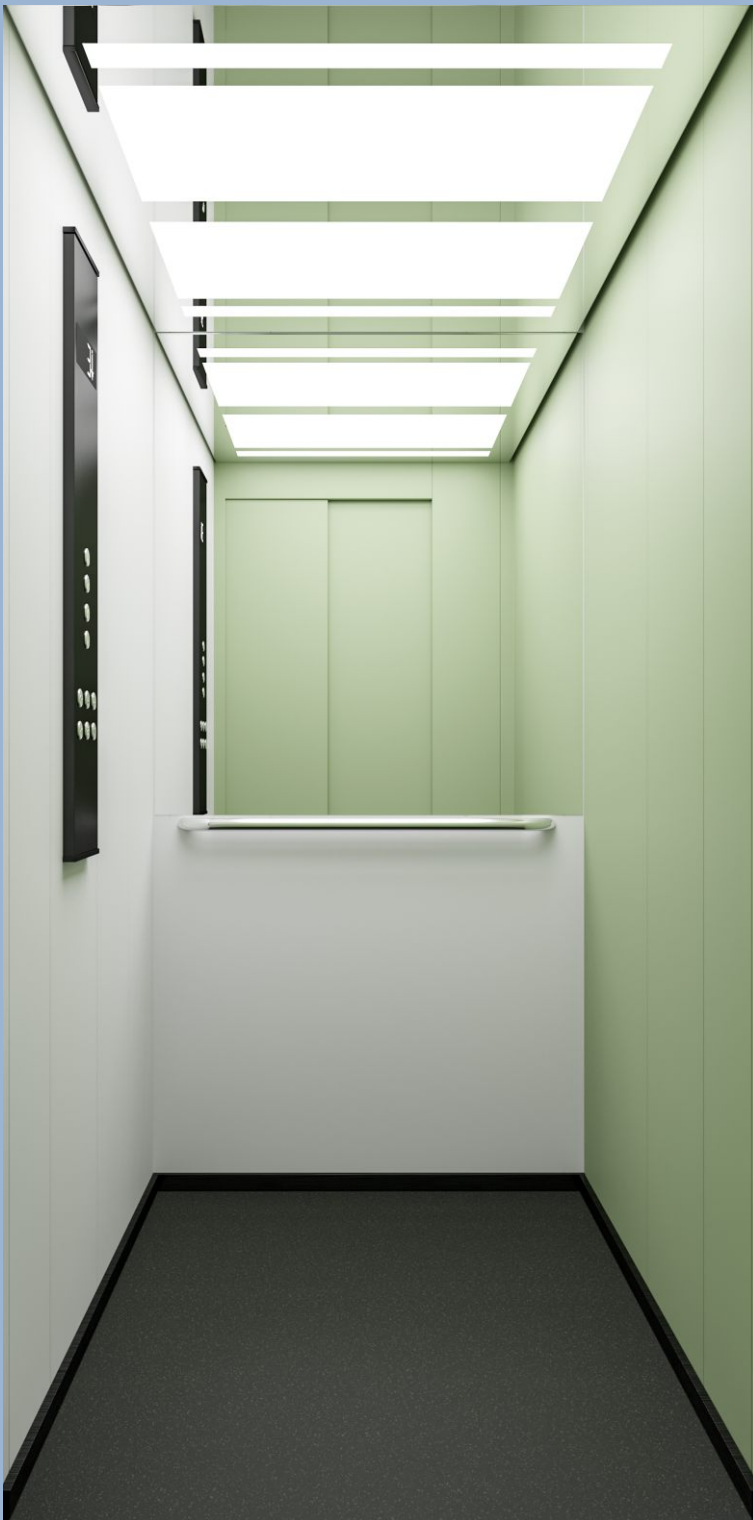

- Удобный монтаж

- Высота дверей кабины и шахты 2100мм

STANDARD

Стены

Бледно-зелёный

Серый

Двери

Бледно-зелёный