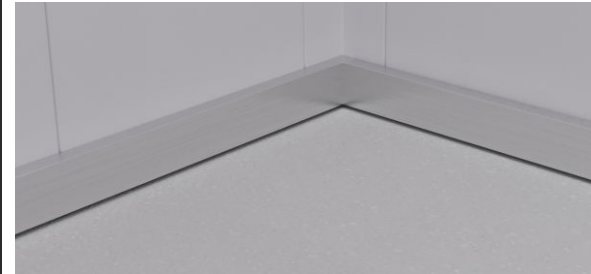

Окраска (матовая муар)

Бледно-зелёный

Серый

Черный
(опционально)

Шафраново-жёлтый

Ночной синий

Отбойник (со скрытой вентиляцией)

Нержавеющая сталь чёрная

Нержавеющая сталь серая

Окраска чёрная матовая муар

Напольное покрытие (ПВХ)

Чёрный ПВХ

Бежевый ПВХ

Серый ПВХ

Тёмно-серый ПВХ